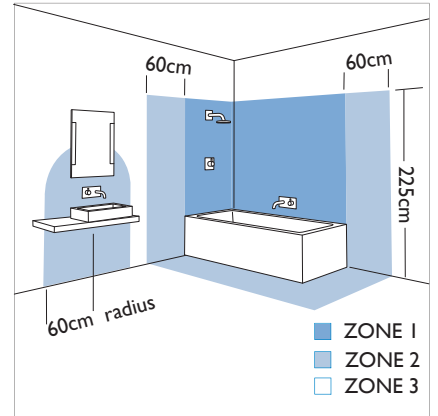

0637 Livorno Shaver

| | | |
|---------------|--|----------|
| 2 x 14w T5 | | included |
|---------------|--|----------|

| | | |
|-------|----------|----------|
| Zones | 2 | 3 |
|-------|----------|----------|