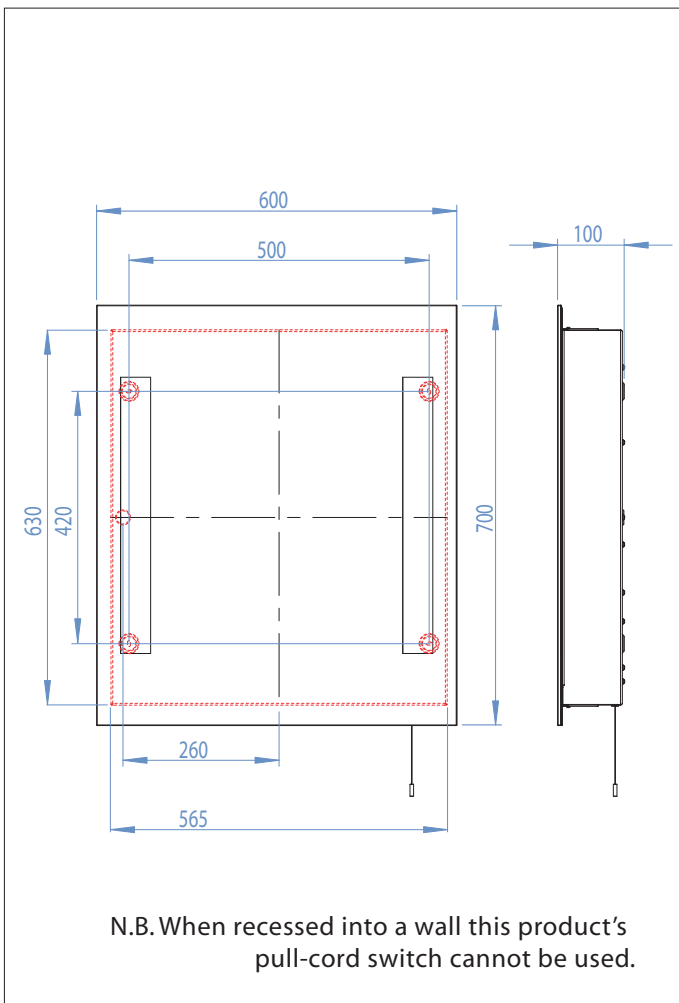

0637 Livorno Shaver

| | | |
|---------------|--|----------|
| 2 x 14w T5 | | included |
|---------------|--|----------|

| | | |
|-------|----------|----------|
| Zones | 2 | 3 |
|-------|----------|----------|